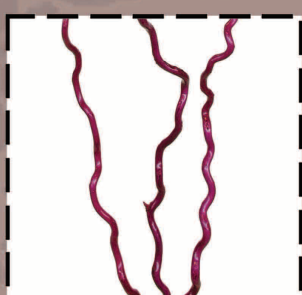

# Kuwa | 115 cm

308.00 bleached white

308.05 blue

308.35 yellow

308.45 green

308.65 red

308.85 purple

308.81 black