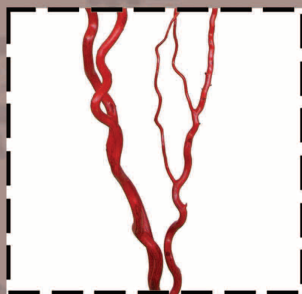

# Kuwa | 115 cm

308.00 bleached white

308.05 blue

308.35 yellow

308.45 green

308.65 red

308.85 purple

308.81 black