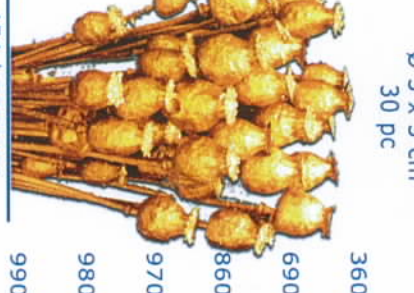

XMAS DECO ZOO

015 | apple sugar
Ø 5 cm
30 pc

650
850
940
740
750

019 | apple + snow
Ø 5 cm
30 pc

600
400

019 | apple
Ø 5 cm
30 pc

750
740
420
620

601 | apple 3 pc
Ø 3 x 3 cm
30 pc

750
740
420
620

019 | apple + snow 3 pc
Ø 3 x 3 cm
30 pc

600
400

574 | tarwe
3 bunch

360
690
860
970
980
990

457 | pine cone
Ø 5-7 cm
30 pc

360
690
860
970
980
990

066 | brunch ball
Ø 5 cm
30 pc

360
690
860
970
980
990

454 | papaver
3 bunch

360
690
860
970
980
990

350 | lotus
Ø 5-7 cm
30 pc

360
690
860
970
980
990

086 | curly ting ting
3 bunch

360
690
860
970
980
990

631 | lata star
8 cm
30 pc